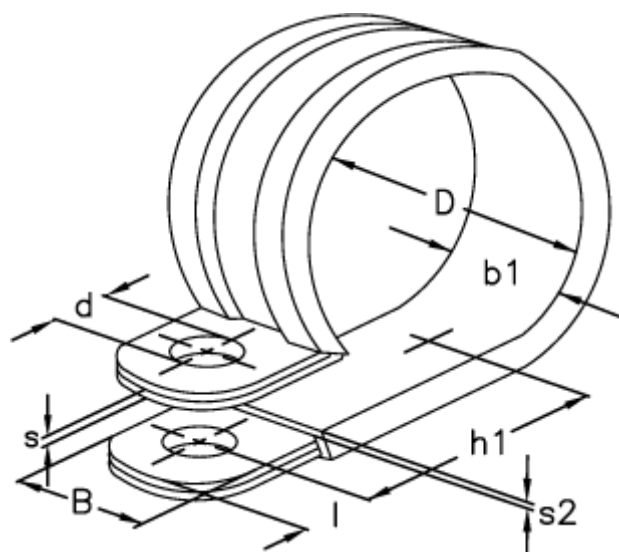

Varenummer: 024219215009
Beskrivelse: Norma rørbøjle RSGU 1. 2X9/15 W1 EPDM
Pk a 500 stk

Mål

b1	= 18.5
Bredde B	= 15
d	= 6.4
Diameter D	= 29
h1	= 25.7
l	= 6.0
s	= 0.80
s2	= 1.5